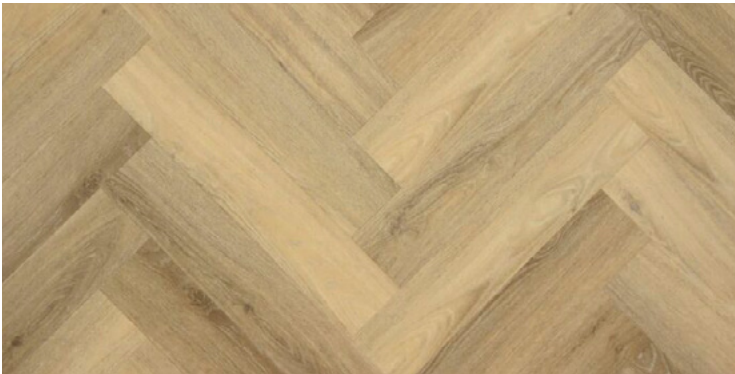

REITERRA

**Põrandaviimistlus:** LVT WINPRO50 5002 S Plus  
tamm French Vanilla

**Seinad:** värvitud kips, Tikkurila G497

**Lagi:** lausvärvitud valgeks, osaliselt liimitud akustilised paneelid Ecophon Industry Modus TAL valge (1200x600)

**Valgustid:** 60x60cm LED plafoon  
Modo, mikroprismaatiline hajuti

**Link:** Valnes mattkroom

**Liistud:** tammespooniga ristkülik-  
profiil 12x58mm, täistpuit/MDF

**Uksed:** 80x210cm sileuks, valge

**WC seinaplaat:** kalasaba valge, vuuk hall

**WC põrandaplaat :** helehall looduskivi mustriga 600x600mm

**Valamu:** RAK Resort 55 (550x460mm)

**Lagi, valgustus WC's:** valge kips ripplagi, süvistatud LED spotvalgustid

**Segisti:** Hansgrohe Focus